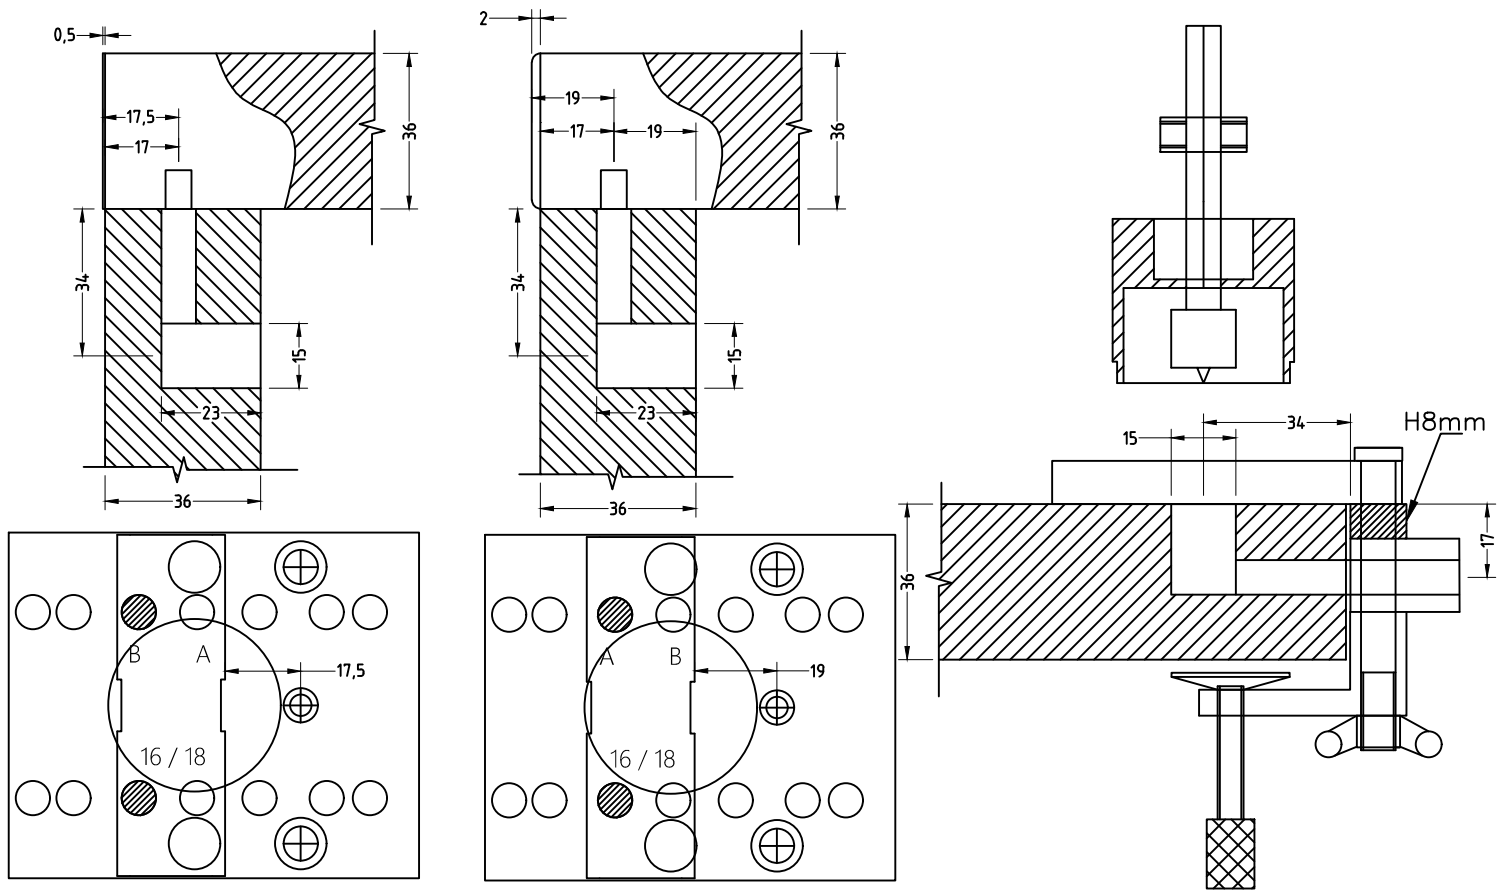

minifix34. установка в П Л А С Т Ъ шканти, дюбель — плита 36+36mm.

minifix34. установка в П Л А С Т Ъ шканти, дюбель — плита 36+18mm.