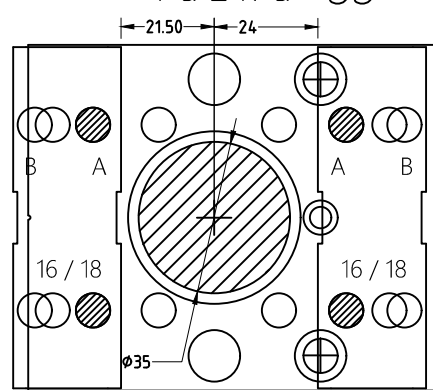

1. minifix24

эксцентриковая стяжка 15

2. minifix34

шкант, дюбель, эксцентриковая стяжка 15

3. стяжка tab 18

4. стяжка rafix 20

5. шкант, дюбель minifix отступ от края 11мм.

6. сверление чашка 35

7. стяжка tofix 25

8. стяжка tofix 25

9. сверление чашка 35

сверление в пластъ $\varnothing 8/10$
дюбель минификс под запрессовку

средняя направляющая