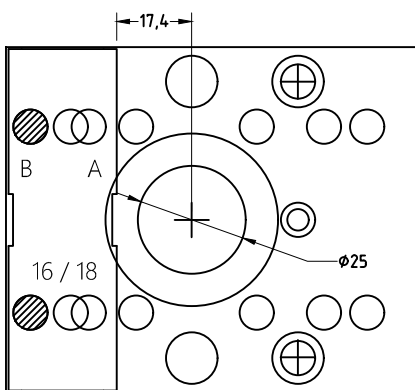

1. minifix24

эксцентриковая стяжка 15

2. minifix34

шкант, дюбель, эксцентриковая стяжка 15

3. стяжка tab 18

4. стяжка rafix 20

5. шкант, дюбель minifix отступ от края 11мм.

6. сверление чашка 35

7. стяжка tofix 25

8. стяжка tofix 25

9. сверление чашка 35

сверление в пластъ $\varnothing 8/10$
дюбель минификс под запрессовку

средняя направляющая